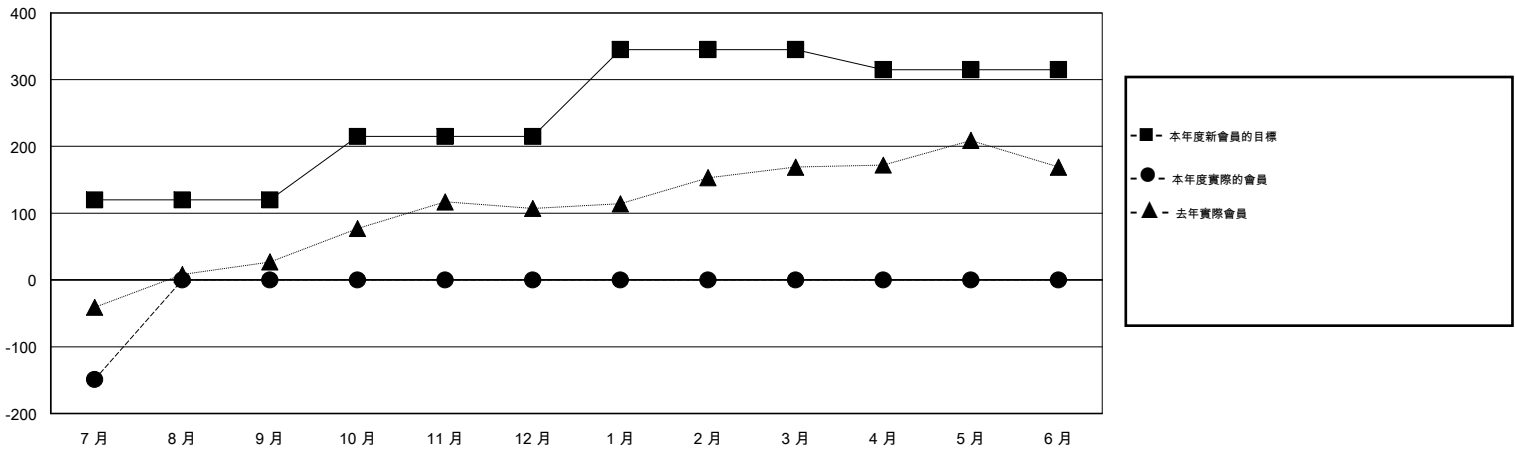

目標和實際會員累積

已取消的分會: 0	18 CLUBS OF 50 增添1位或以上的新會員	性別分佈
		男 1,116 (76.28%)
		女 347 (23.72%)
放棄的會員	點擊這裡取得健康評估資料	家庭單位會員 0
過世 1		戶長 0
分會已取消 0		非戶長 0
其他 219		
總計 220