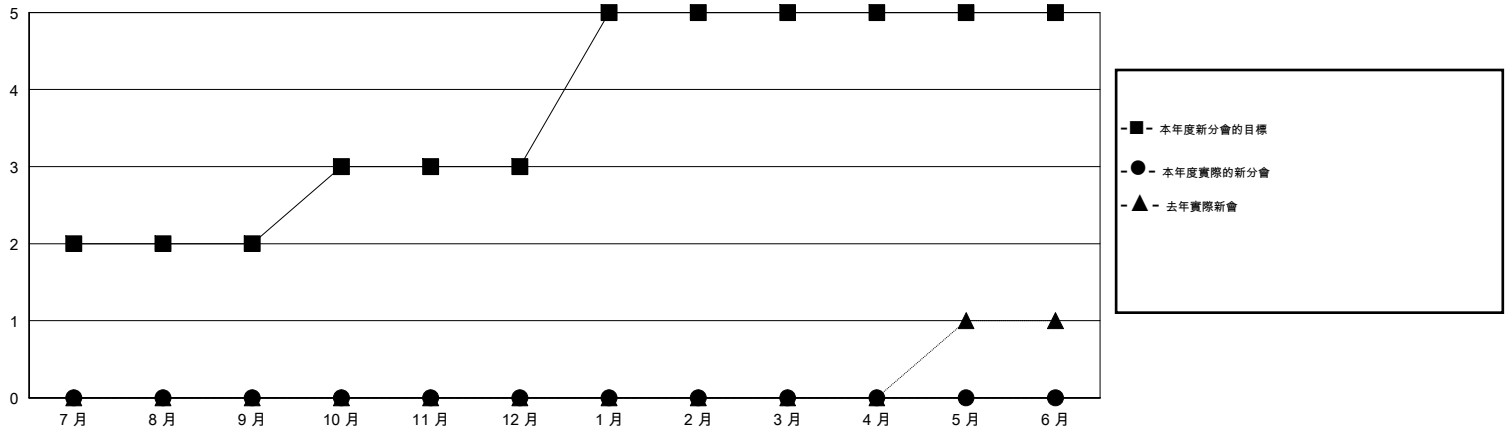

MONTHLY MEMBERSHIP PROGRESS REPORT

District 300 E2

Results as of: 7/31/2016

GMT: PEI-JEN CHEN

地點 REP OF CHINA

GMT憲章區 5

分會				
成果 2016-2017				
季	新分會目標	新會	會員流失的分會	淨增/減
7月/8月/9月	2	0	0	0
10月/11月/12月	1	0	0	0
1月/2月/3月	2	0	0	0
4月/5月/6月	0	0	0	0

位會員@每位須繳				
成果 2016-2017				
季	新會員目標	增加的授證/新會員	退會人數	淨增/減
7月/8月/9月	120	71	220	-149
10月/11月/12月	95	0	0	0
1月/2月/3月	130	0	0	0
4月/5月/6月	-30	0	0	0

目標與實際新會累積